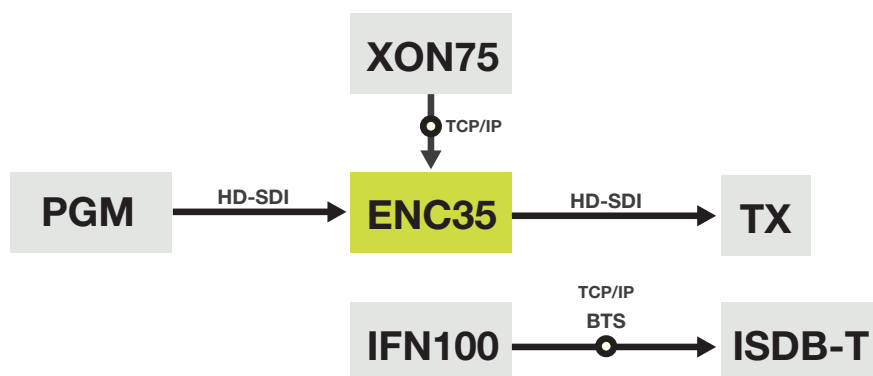

## CARACTERÍSTICAS

O **ShowCase PRO ENC35** é o codificador de legendas ocultas (closed caption) HD-SDI que possui solução eficaz e aderente à norma brasileira. Além das importantes funcionalidades herdadas do ENC25, recursos extras de confiabilidade e qualidade de vídeo foram adicionados a este potente produto.

- Integração com sistema de legendagem oculta ShowCase PRO XON75;
- Suporte ao protocolo CEA-708 via CTP/IP;
- Modo Transparente possibilita passagem de legendas ocultas existentes na entrada;
- Modo Inserir elimina legendas da entrada e insere, em tempo real, no vídeo de saída.

## DIAGRAMA DE IMPLANTAÇÃO

## INFORMAÇÕES PARA ENCOMENDAS

CÓDIGO	DESCRIÇÃO	OBSERVAÇÕES
ENC35A	Codificador HD de legendas ocultas (closed caption), com vídeo entrada e saída HD-SDI (SMPTE 292M). Comunicação e controle com 1 Ethernet Gb (RJ-45, 10/100/1G), cabo de alimentação e entrada AC 100-240 V, 50-60 Hz, 3A máx. e fonte 200W, com baixo ruído. Opera nos modos Inserir e Transparente.	