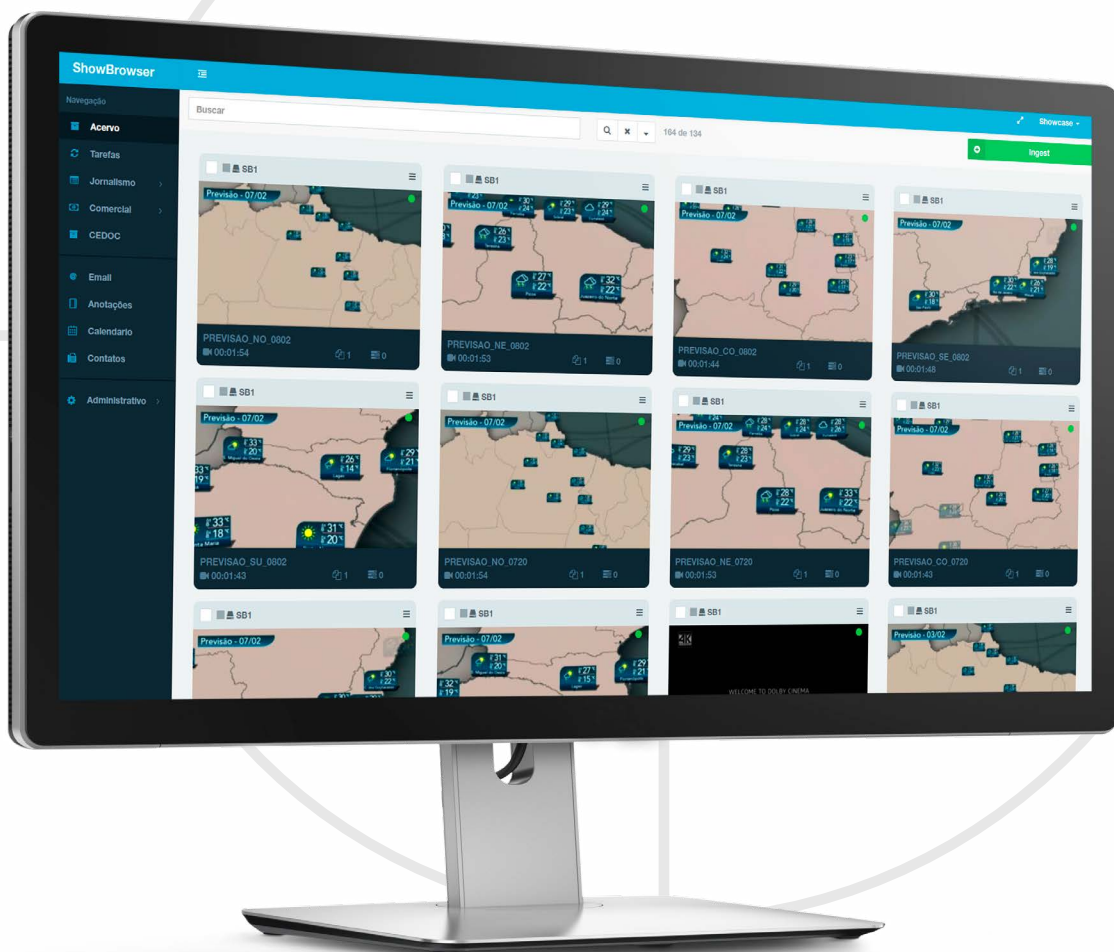

ShowBrowser

Ingest, MAM e News Room

Catálogo de produto